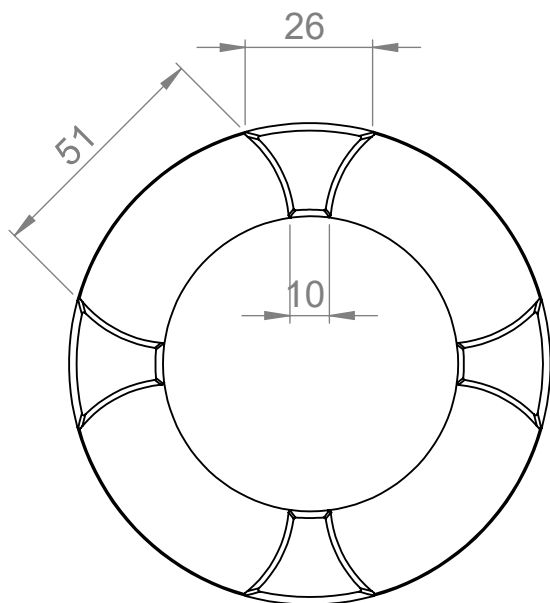

2

1

B

Муфта кулачковая	BM 48-60
Исполнение	Под расточку
Материал	Ст 45
Вес, кг	6.4
Аналог	GE-T
D расточки Max	60
Звездочка/кол-во зубьев	8
Количество оборотов	5 800
Момент, нм	1150
Бренд	Batti-motors

B

A

A

* Размеры в мм.

2

1