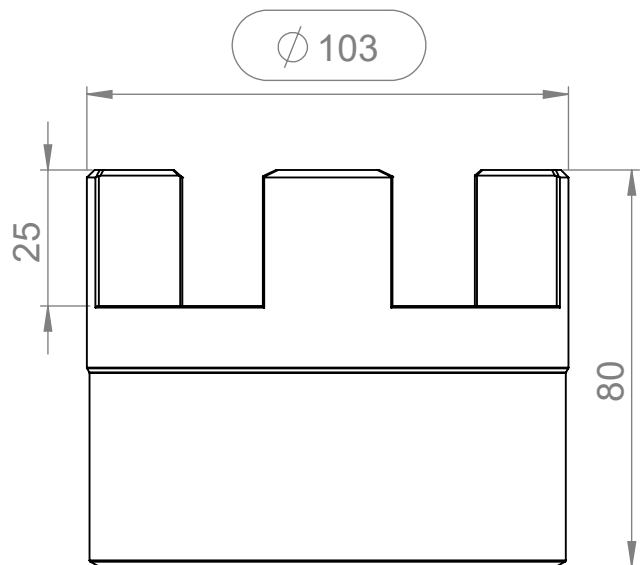

2

1

B

Муфта кулачковая	BM 48-60
Исполнение	Под расточку
Материал	Ст 45
Вес, кг	6.4
Аналог	GE-T
D расточки Max	60
Звездочка/кол-во зубьев	8
Количество оборотов	5 800
Момент, нм	1150
Бренд	Batti-motors

B

A

A

* Размеры в мм.