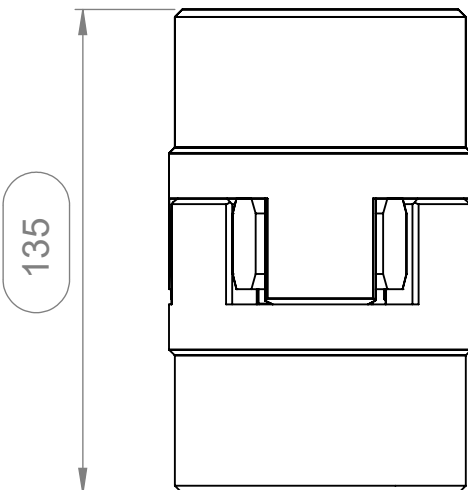

2

1

B

Муфта кулачковая	BM 48-60
Исполнение	Под расточку
Материал	Ст 45
Вес, кг	6.4
Аналог	GE-T
D расточки Max	60
Звездочка/кол-во зубьев	8
Количество оборотов	5 800
Момент, нм	1150
Бренд	Batti-motors

B

A

A

* Размеры в мм.