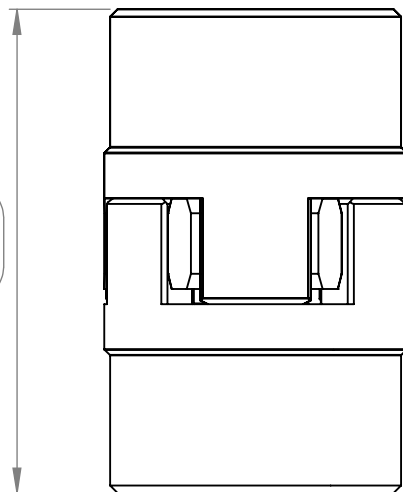

2

1

B

B

88

Муфта кулачковая	BM 28-38
Исполнение	Под расточку
Материал	Ст 45
Вес, кг	1.7
Аналог	GE-T
D расточки Max	38
Звездочка\кол-во зубьев	8
Количество оборотов	8 500
Момент, нм	320
Бренд	<b>Batti-motors</b>

A

A

\* Размеры в мм.

2

1