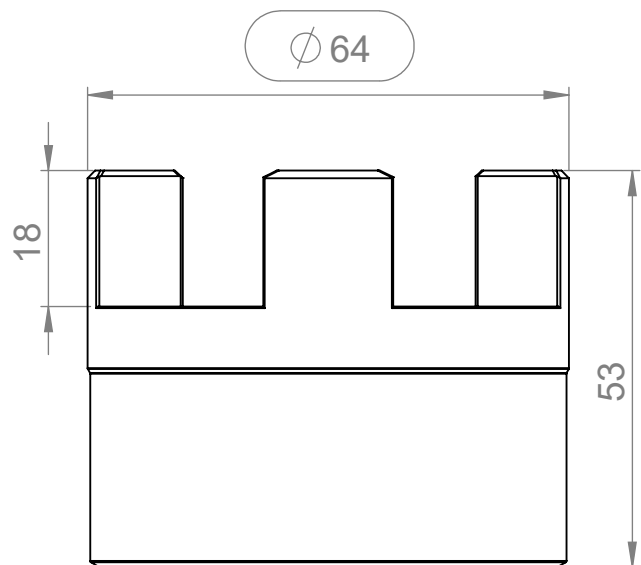

2

1

B

B

88

Муфта кулачковая	BM 28-38
Исполнение	Под расточку
Материал	Ст 45
Вес, кг	1.7
Аналог	GE-T
D расточки Max	38
Звездочка\кол-во зубьев	8
Количество оборотов	8 500
Момент, нм	320
Бренд	<b>Batti-motors</b>

A

A

\* Размеры в мм.

2

1