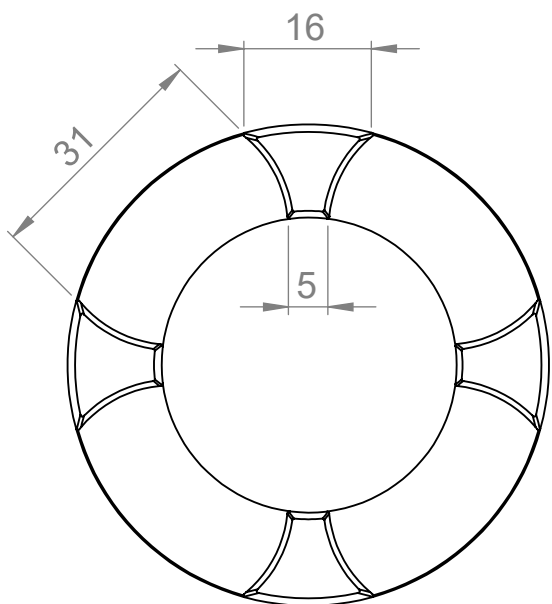

2

1

B

B

88

Муфта кулачковая	BM 28-38
Исполнение	Под расточку
Материал	Ст 45
Вес, кг	1.7
Аналог	GE-T
D расточки Max	38
Звездочка\кол-во зубьев	8
Количество оборотов	8 500
Момент, нм	320
Бренд	<b>Batti-motors</b>

A

A

\* Размеры в мм.

2

1