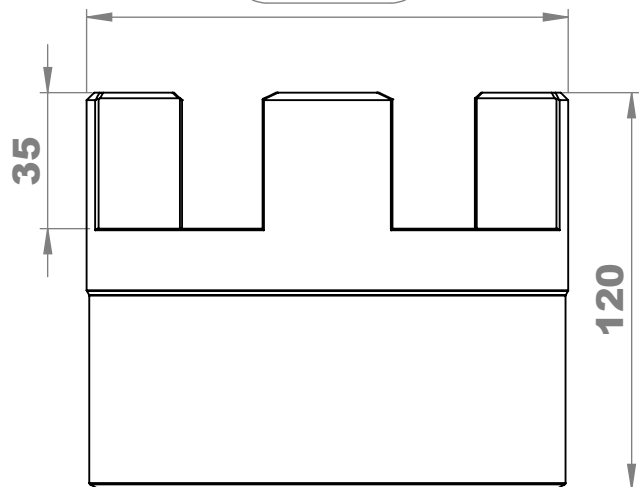

2

1

B

Муфта кулачковая	BM 75-90
Исполнение	Под расточку
Материал	Ст 45
Вес, кг	21
Аналог	GE-T
D расточки Max	90
Звездочка\кол-во зубьев	10
Количество оборотов	3 550
Момент, нм	2 930
Бренд	<b>Batti-motors</b>

B

Ø 158

A

\* Размеры в мм.

2

1