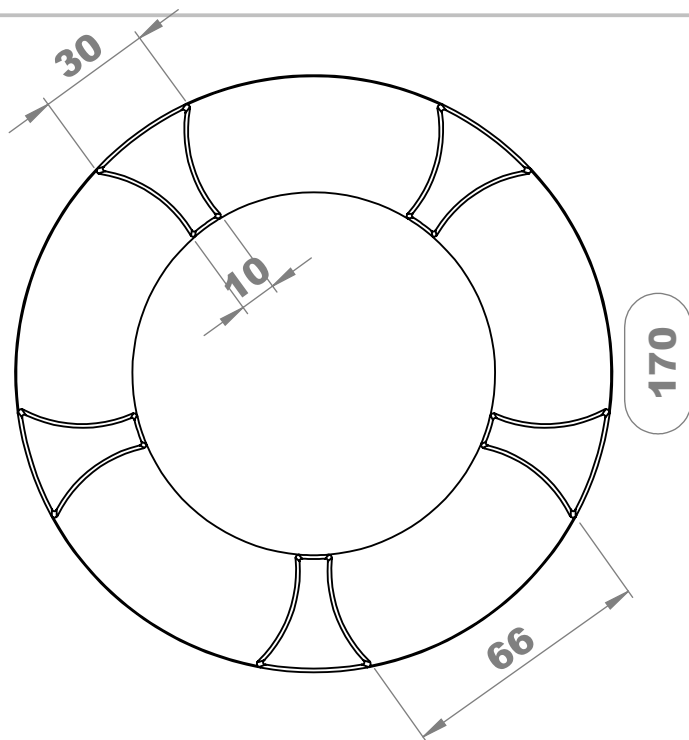

2

1

B

Муфта кулачковая	BM 75-90
Исполнение	Под расточку
Материал	Ст 45
Вес, кг	21
Аналог	GE-T
D расточки Max	90
Звездочка\кол-во зубьев	10
Количество оборотов	3 550
Момент, нм	2 930
Бренд	<b>Batti-motors</b>

B

Ø 158

A

\* Размеры в мм.

2

1