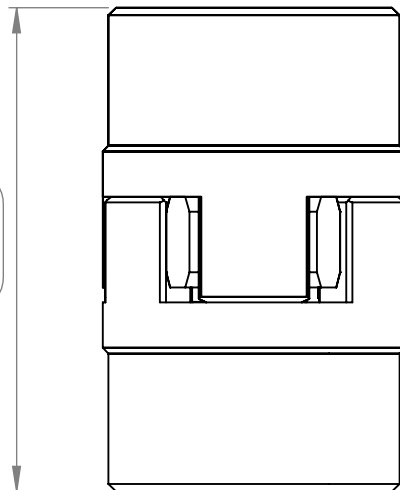

2

1

B

Муфта кулачковая	BM 75-90
Исполнение	Под расточку
Материал	Ст 45
Вес, кг	21
Аналог	GE-T
D расточки Max	90
Звездочка\кол-во зубьев	10
Количество оборотов	3 550
Момент, нм	2 930
Бренд	<b>Batti-motors</b>

B

Ø 158

A

\* Размеры в мм.

2

1