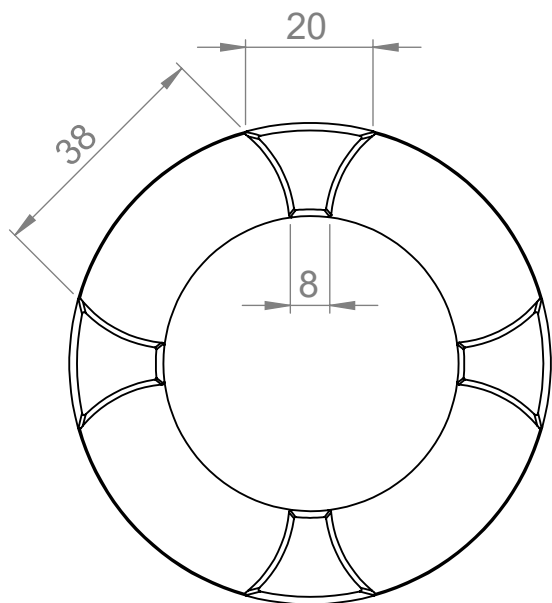

2

1

B

Муфта кулачковая	BM 38-45
Исполнение	Под расточку
Материал	Ст 45
Вес, кг	3.3
Аналог	GE-T
D расточки Max	45
Звездочка\кол-во зубьев	8
Количество оборотов	7 100
Момент, нм	650
Бренд	<b>Batti-motors</b>

B

A

A

\* Размеры в мм.

2

1