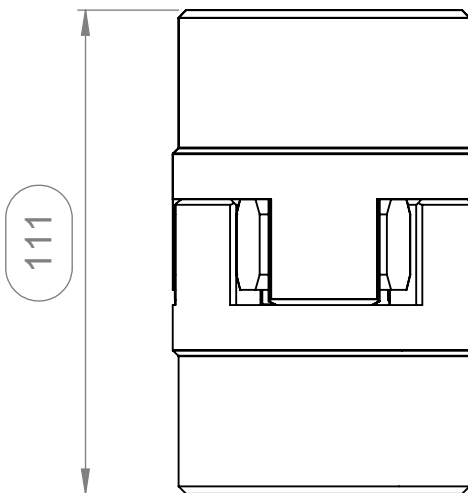

2

1

B

Муфта кулачковая	BM 38-45
Исполнение	Под расточку
Материал	Ст 45
Вес, кг	3.3
Аналог	GE-T
D расточки Max	45
Звездочка\кол-во зубьев	8
Количество оборотов	7 100
Момент, нм	650
Бренд	<b>Batti-motors</b>

B

A

A

\* Размеры в мм.

2

1