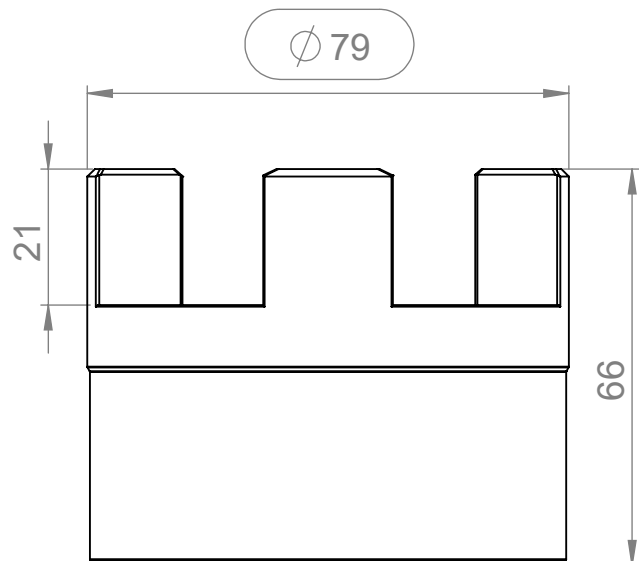

2

1

B

Муфта кулачковая	BM 38-45
Исполнение	Под расточку
Материал	Ст 45
Вес, кг	3.3
Аналог	GE-T
D расточки Max	45
Звездочка\кол-во зубьев	8
Количество оборотов	7 100
Момент, нм	650
Бренд	<b>Batti-motors</b>

B

A

A

\* Размеры в мм.

2

1