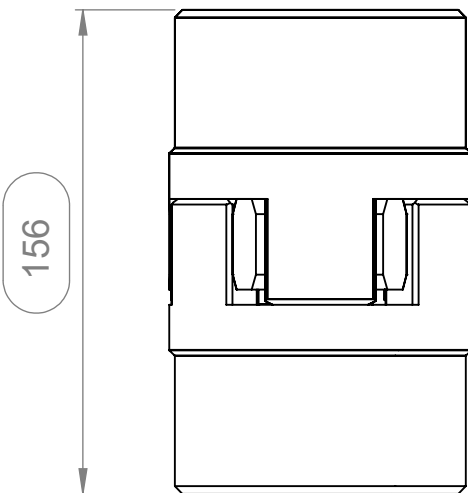

2

1

B

| | |
|-------------------------|---------------------|
| Муфта кулачковая | BM 55-70 |
| Исполнение | Под расточку |
| Материал | Ст 45 |
| Вес, кг | 9 |
| Аналог | GE-T |
| D расточки Max | 70 |
| Звездочка\кол-во зубьев | 8 |
| Количество оборотов | 4 750 |
| Момент, нм | 1250 |
| Бренд | Batti-motors |

B

A

A

* Размеры в мм.

2

1