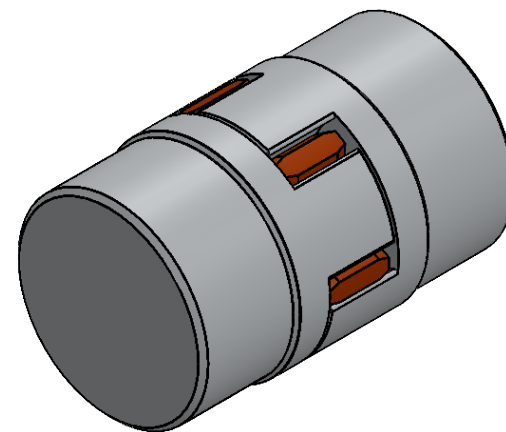

2

1

B

| | |
|-------------------------|---------------------|
| Муфта кулачковая | BM 55-70 |
| Исполнение | Под расточку |
| Материал | Ст 45 |
| Вес, кг | 9 |
| Аналог | GE-T |
| D расточки Max | 70 |
| Звездочка\кол-во зубьев | 8 |
| Количество оборотов | 4 750 |
| Момент, нм | 1250 |
| Бренд | Batti-motors |

B

A

A

* Размеры в мм.

2

1