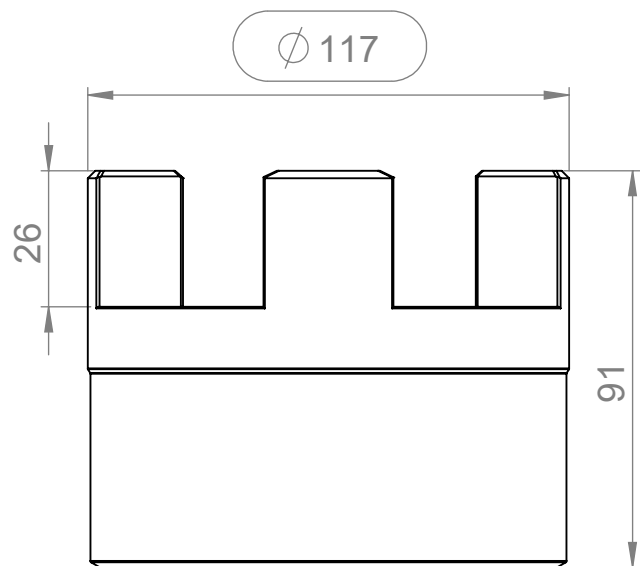

2

1

B

| | |
|-------------------------|---------------------|
| Муфта кулачковая | BM 55-70 |
| Исполнение | Под расточку |
| Материал | Ст 45 |
| Вес, кг | 9 |
| Аналог | GE-T |
| D расточки Max | 70 |
| Звездочка\кол-во зубьев | 8 |
| Количество оборотов | 4 750 |
| Момент, нм | 1250 |
| Бренд | Batti-motors |

B

A

A

* Размеры в мм.

2

1