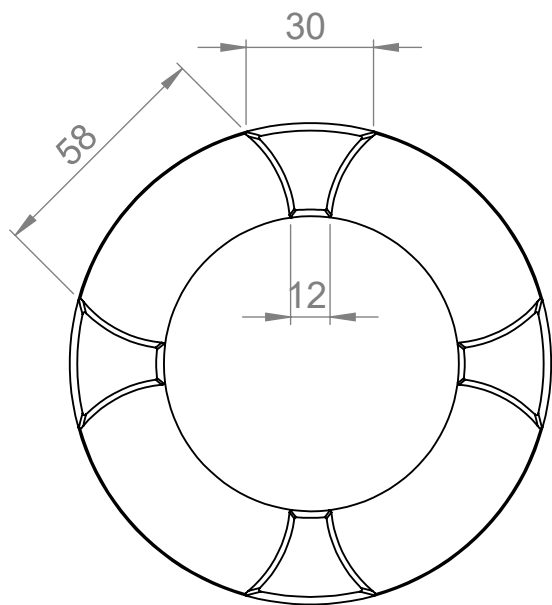

2

1

B

| | |
|-------------------------|---------------------|
| Муфта кулачковая | BM 55-70 |
| Исполнение | Под расточку |
| Материал | Ст 45 |
| Вес, кг | 9 |
| Аналог | GE-T |
| D расточки Max | 70 |
| Звездочка\кол-во зубьев | 8 |
| Количество оборотов | 4 750 |
| Момент, нм | 1250 |
| Бренд | Batti-motors |

B

A

A

* Размеры в мм.

2

1