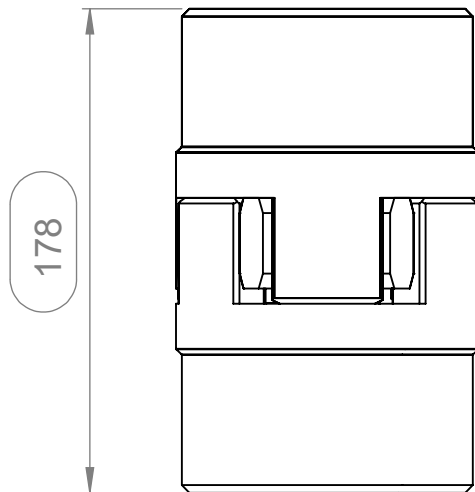

2

1

B

Муфта кулачковая	BM 65-75
Исполнение	Под расточку
Материал	Ст 45
Вес, кг	13,5
Аналог	GE-T
D расточки Max	75
Звездочка\кол-во зубьев	8
Количество оборотов	4 250
Момент, нм	1 880
Бренд	Batti-motors

B

A

A

* Размеры в мм.

2

1