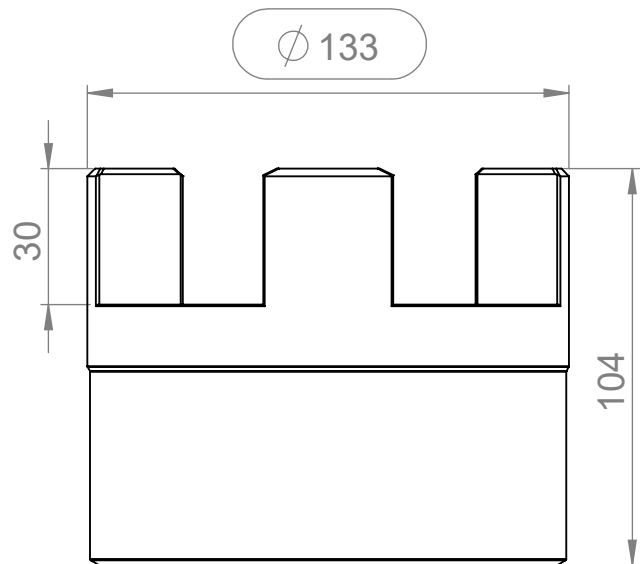

2

1

B

Муфта кулачковая	BM 65-75
Исполнение	Под расточку
Материал	Ст 45
Вес, кг	13,5
Аналог	GE-T
D расточки Max	75
Звездочка\кол-во зубьев	8
Количество оборотов	4 250
Момент, нм	1 880
Бренд	Batti-motors

B

A

A

* Размеры в мм.

2

1