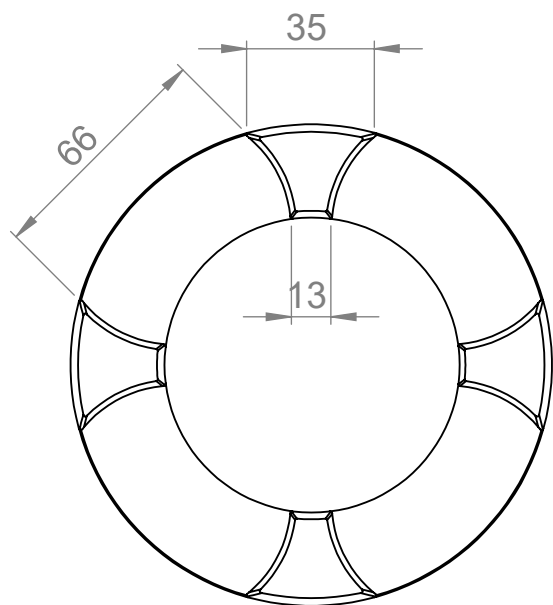

2

1

B

Муфта кулачковая	BM 65-75
Исполнение	Под расточку
Материал	Ст 45
Вес, кг	13,5
Аналог	GE-T
D расточки Max	75
Звездочка\кол-во зубьев	8
Количество оборотов	4 250
Момент, нм	1 880
Бренд	Batti-motors

B

A

A

* Размеры в мм.

2

1