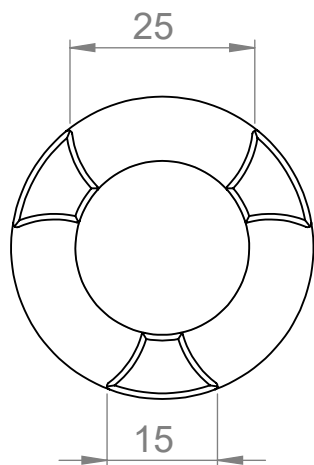

2

1

Муфта кулачковая	BM 19-24
Исполнение	Под расточку
Материал	Ст 45
Вес, кг	0.48
Аналог	GE-T
D расточки, Max	24
Звездочка\кол-во зубьев	6
Количество оборотов	14 000
Момент, нм	34
Бренд	<b>Batti-motors</b>

\* Размеры в мм.

2

1