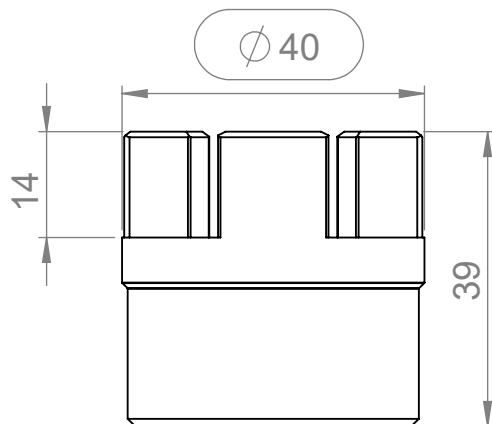

2

1

Муфта кулачковая	BM 19-24
Исполнение	Под расточку
Материал	Ст 45
Вес, кг	0.48
Аналог	GE-T
D расточки, Max	24
Звездочка\кол-во зубьев	6
Количество оборотов	14 000
Момент, нм	34
Бренд	<b>Batti-motors</b>

\* Размеры в мм.

2

1