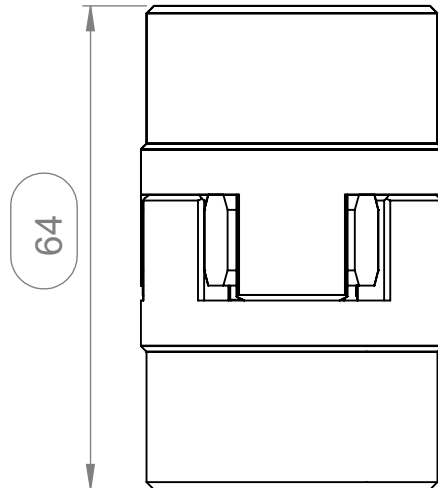

2

1

Муфта кулачковая	BM 19-24
Исполнение	Под расточку
Материал	Ст 45
Вес, кг	0.48
Аналог	GE-T
D расточки, Max	24
Звездочка\кол-во зубьев	6
Количество оборотов	14 000
Момент, нм	34
Бренд	<b>Batti-motors</b>

\* Размеры в мм.

2

1